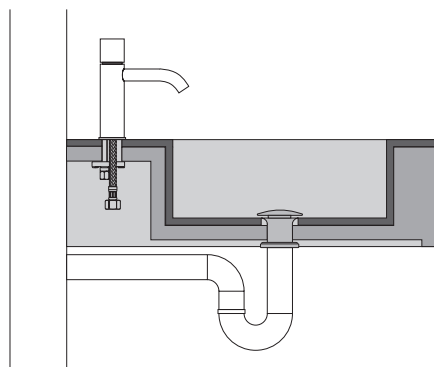

FLY РАКОВИНА 70

1. ИНФОРМАЦИЯ О ПРОДУКТЕ

Поверхность из керамогранита Italon, внутренний размер раковины 46x30 см. Структура реализована с помощью панелей из полиуретана

2. ВАРИАНТЫ МОНТАЖА

3. В КОМПЛЕКТ ВХОДЯТ:
кронштейны для крепления к стене

ВНИМАНИЕ : для безопасной и соответствующей установки необходимо обратиться к профессионалу.

FLY РАКОВИНА 70

1. ИНФОРМАЦИЯ О ПРОДУКТЕ

Поверхность из керамогранита Italon, внутренний размер раковины 46x30 см. Структура реализована с помощью панелей из полиуретана

2. ВАРИАНТЫ МОНТАЖА

3. В КОМПЛЕКТ ВХОДЯТ:
кронштейны для крепления к стене

РАКОВИНА С ОТВЕРСТИЕМ ПОД СМЕСИТЕЛЬ

СМЕСИТЕЛЬ, УСТАНОВЛЕННЫЙ НА СТЕНУ

ВНИМАНИЕ : для безопасной и соответствующей установки необходимо обратиться к профессионалу.