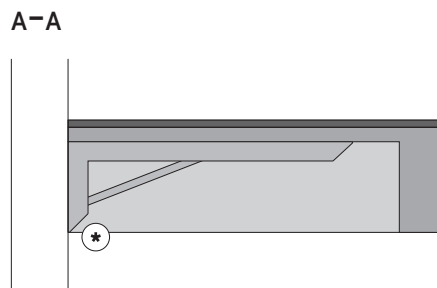

FLY РАКОВИНА 70

1. ИНФОРМАЦИЯ О ПРОДУКТЕ

Поверхность из керамогранита Italon, внутренний размер раковины 46x30 см. Структура реализована с помощью панелей из полиуретана

2. ВАРИАНТЫ МОНТАЖА

3. В КОМПЛЕКТ ВХОДЯТ:
кронштейны для крепления к стене

ВНИМАНИЕ : для безопасной и соответствующей установки необходимо обратиться к профессионалу.

FLY РАКОВИНА 70

1. ИНФОРМАЦИЯ О ПРОДУКТЕ

Поверхность из керамогранита Italon, внутренний размер раковины 46x30 см. Структура реализована с помощью панелей из полиуретана

2. ВАРИАНТЫ МОНТАЖА

3. В КОМПЛЕКТ ВХОДЯТ:
кронштейны для крепления к стене

РАКОВИНА С ОТВЕРСТИЕМ ПОД СМЕСИТЕЛЬ

СМЕСИТЕЛЬ, УСТАНОВЛЕННЫЙ НА СТЕНУ

ВНИМАНИЕ : для безопасной и соответствующей установки необходимо обратиться к профессионалу.