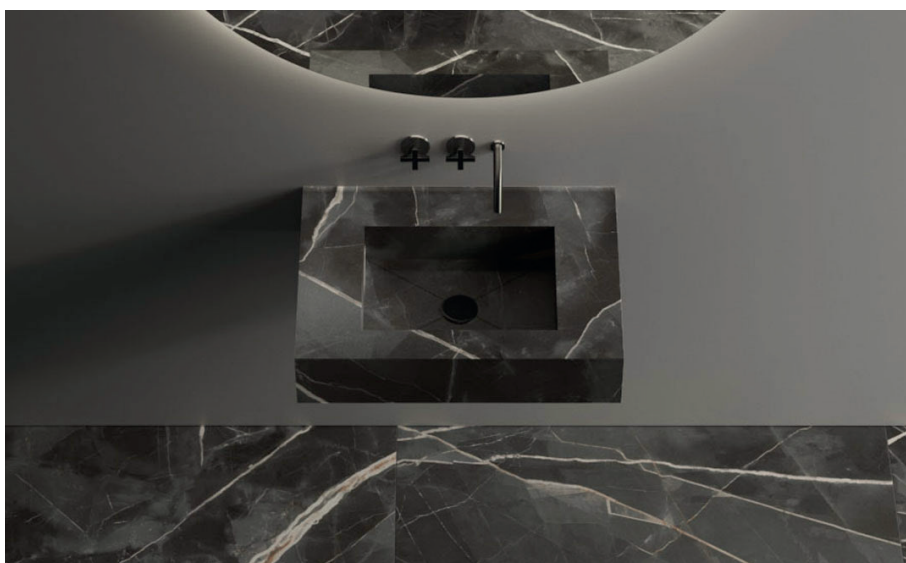

FLY РАКОВИНА 70

1. ИНФОРМАЦИЯ О ПРОДУКТЕ

Поверхность из керамогранита Italon, внутренний размер раковины 46x30 см. Структура реализована с помощью панелей из полиуретана

2. ВАРИАНТЫ МОНТАЖА

3. В КОМПЛЕКТ ВХОДЯТ:
кронштейны для крепления к стене

ВНИМАНИЕ : для безопасной и соответствующей установки необходимо обратиться к профессионалу.

FLY РАКОВИНА 70

1. ИНФОРМАЦИЯ О ПРОДУКТЕ

Поверхность из керамогранита Italon, внутренний размер раковины 46x30 см. Структура реализована с помощью панелей из полиуретана

2. ВАРИАНТЫ МОНТАЖА

3. В КОМПЛЕКТ ВХОДЯТ:
кронштейны для крепления к стене

РАКОВИНА С ОТВЕРСТИЕМ ПОД СМЕСИТЕЛЬ

СМЕСИТЕЛЬ, УСТАНОВЛЕННЫЙ НА СТЕНУ

ВНИМАНИЕ : для безопасной и соответствующей установки необходимо обратиться к профессионалу.