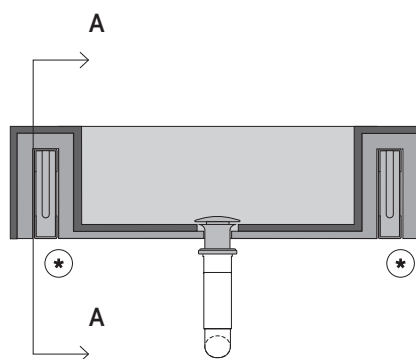

ВНИМАНИЕ : для безопасной и соответствующей установки необходимо обратиться к профессионалу.

FLY РАКОВИНА 70

1. ИНФОРМАЦИЯ О ПРОДУКТЕ

Поверхность из керамогранита Italon, внутренний размер раковины 46x30 см. Структура реализована с помощью панелей из полиуретана

2. ВАРИАНТЫ МОНТАЖА

3. В КОМПЛЕКТ ВХОДЯТ:
кронштейны для крепления к стене

РАКОВИНА С ОТВЕРСТИЕМ ПОД СМЕСИТЕЛЬ

СМЕСИТЕЛЬ, УСТАНОВЛЕННЫЙ НА СТЕНУ

ВНИМАНИЕ : для безопасной и соответствующей установки необходимо обратиться к профессионалу.

FLY РАКОВИНА 70

1. ИНФОРМАЦИЯ О ПРОДУКТЕ

Поверхность из керамогранита Italon, внутренний размер раковины 46x30 см. Структура реализована с помощью панелей из полиуретана

2. ВАРИАНТЫ МОНТАЖА

3. В КОМПЛЕКТ ВХОДЯТ:
кронштейны для крепления к стене