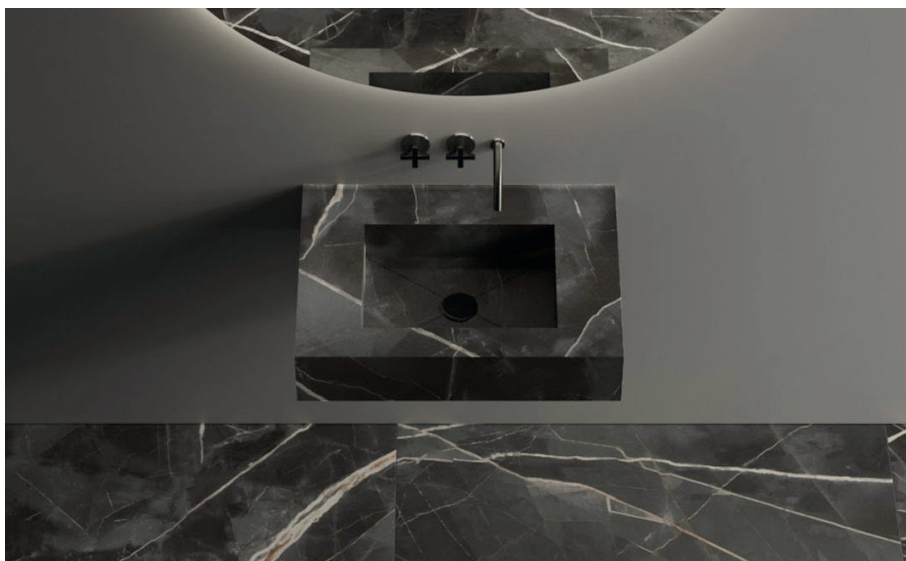

ВНИМАНИЕ : для безопасной и соответствующей установки необходимо обратиться к профессионалу.

FLY РАКОВИНА 70

1. ИНФОРМАЦИЯ О ПРОДУКТЕ

Поверхность из керамогранита Italon, внутренний размер раковины 46x30 см. Структура реализована с помощью панелей из полиуретана

2. ВАРИАНТЫ МОНТАЖА

3. В КОМПЛЕКТ ВХОДЯТ:
кронштейны для крепления к стене

РАКОВИНА С ОТВЕРСТИЕМ ПОД СМЕСИТЕЛЬ

СМЕСИТЕЛЬ, УСТАНОВЛЕННЫЙ НА СТЕНУ

ВНИМАНИЕ : для безопасной и соответствующей установки необходимо обратиться к профессионалу.

FLY РАКОВИНА 70

1. ИНФОРМАЦИЯ О ПРОДУКТЕ

Поверхность из керамогранита Italon, внутренний размер раковины 46x30 см. Структура реализована с помощью панелей из полиуретана

2. ВАРИАНТЫ МОНТАЖА

3. В КОМПЛЕКТ ВХОДЯТ:
кронштейны для крепления к стене