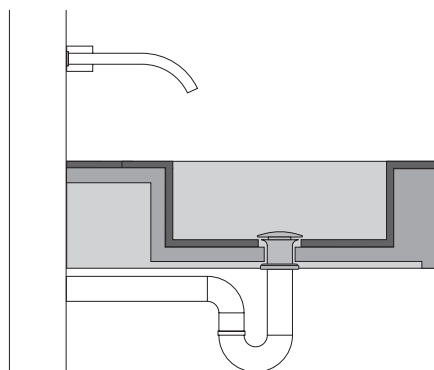

FLY РАКОВИНА 70

1. ИНФОРМАЦИЯ О ПРОДУКТЕ

Поверхность из керамогранита Italon, внутренний размер раковины 46x30 см. Структура реализована с помощью панелей из полиуретана

2. ВАРИАНТЫ МОНТАЖА

3. В КОМПЛЕКТ ВХОДЯТ:
кронштейны для крепления к стене

ВНИМАНИЕ : для безопасной и соответствующей установки необходимо обратиться к профессионалу.

FLY РАКОВИНА 70

1. ИНФОРМАЦИЯ О ПРОДУКТЕ

Поверхность из керамогранита Italon, внутренний размер раковины 46x30 см. Структура реализована с помощью панелей из полиуретана

2. ВАРИАНТЫ МОНТАЖА

3. В КОМПЛЕКТ ВХОДЯТ:
кронштейны для крепления к стене

РАКОВИНА С ОТВЕРСТИЕМ ПОД СМЕСИТЕЛЬ

СМЕСИТЕЛЬ, УСТАНОВЛЕННЫЙ НА СТЕНУ

ВНИМАНИЕ : для безопасной и соответствующей установки необходимо обратиться к профессионалу.