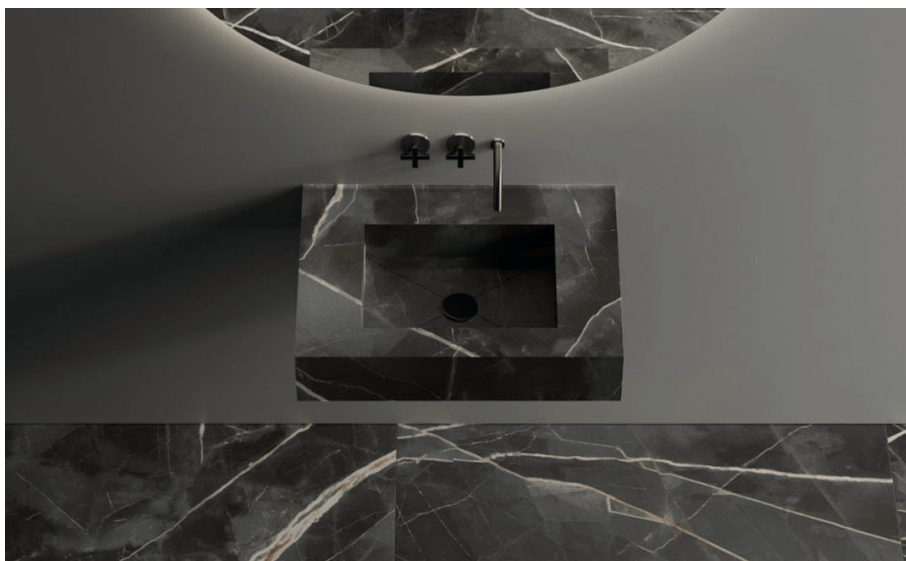

FLY РАКОВИНА 70

1. ИНФОРМАЦИЯ О ПРОДУКТЕ

Поверхность из керамогранита Italon, внутренний размер раковины 46x30 см. Структура реализована с помощью панелей из полиуретана

2. ВАРИАНТЫ МОНТАЖА

3. В КОМПЛЕКТ ВХОДЯТ:
кронштейны для крепления к стене

ВНИМАНИЕ : для безопасной и соответствующей установки необходимо обратиться к профессионалу.

FLY РАКОВИНА 70

1. ИНФОРМАЦИЯ О ПРОДУКТЕ

Поверхность из керамогранита Italon, внутренний размер раковины 46x30 см. Структура реализована с помощью панелей из полиуретана

2. ВАРИАНТЫ МОНТАЖА

3. В КОМПЛЕКТ ВХОДЯТ:
кронштейны для крепления к стене

РАКОВИНА С ОТВЕРСТИЕМ ПОД СМЕСИТЕЛЬ

СМЕСИТЕЛЬ, УСТАНОВЛЕННЫЙ НА СТЕНУ

ВНИМАНИЕ : для безопасной и соответствующей установки необходимо обратиться к профессионалу.