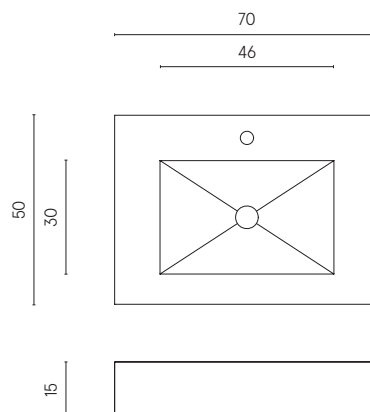

FLY РАКОВИНА 70

1. ИНФОРМАЦИЯ О ПРОДУКТЕ

Поверхность из керамогранита Italon, внутренний размер раковины 46x30 см. Структура реализована с помощью панелей из полиуретана

2. ВАРИАНТЫ МОНТАЖА

3. В КОМПЛЕКТ ВХОДЯТ:
кронштейны для крепления к стене

ВНИМАНИЕ : для безопасной и соответствующей установки необходимо обратиться к профессионалу.

FLY РАКОВИНА 70

1. ИНФОРМАЦИЯ О ПРОДУКТЕ

Поверхность из керамогранита Italon, внутренний размер раковины 46x30 см. Структура реализована с помощью панелей из полиуретана